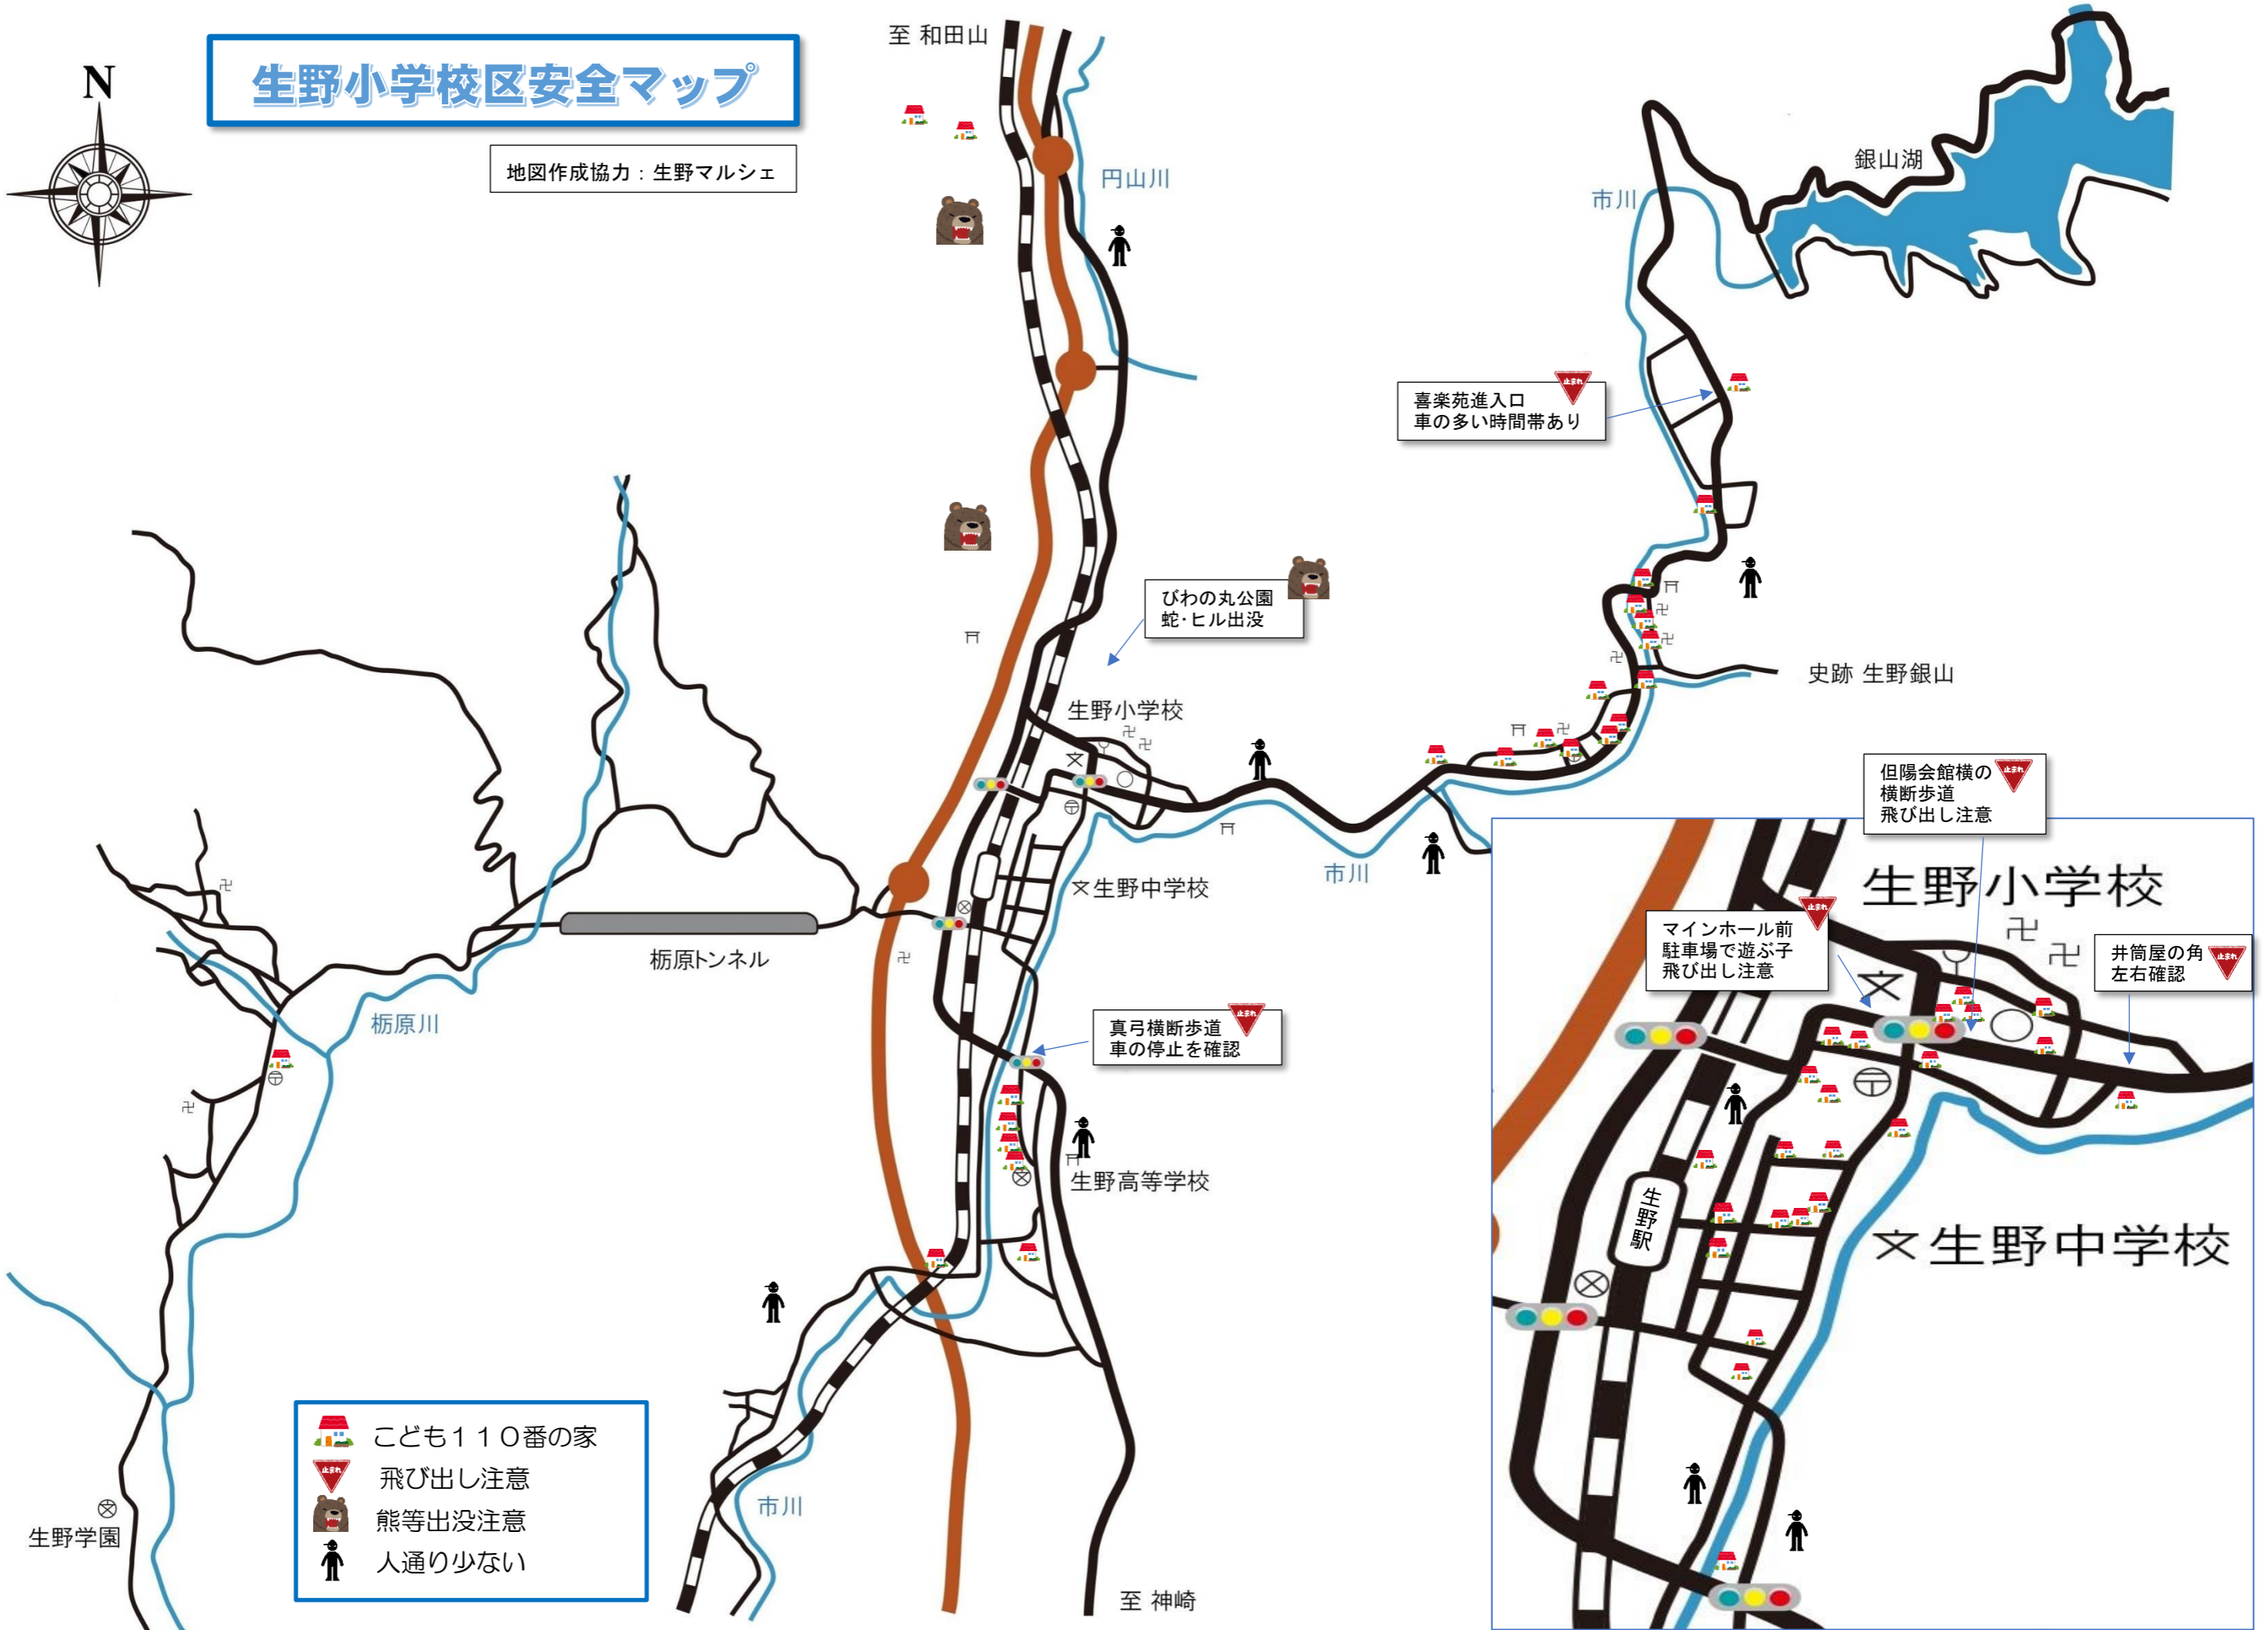

生野小学校区安全マップ

地図作成協力：生野マルシェ

喜楽苑進入口
車の多い時間帯あり

びわの丸公園
蛇・ヒル出没

但陽会館横の
横断歩道
飛び出し注意

真弓横断歩道
車の停止を確認

メインホール前
駐車場で遊ぶ子
飛び出し注意

井筒屋の角
左右確認

- こども110番の家
- 飛び出し注意
- 熊等出没注意
- 人通り少ない